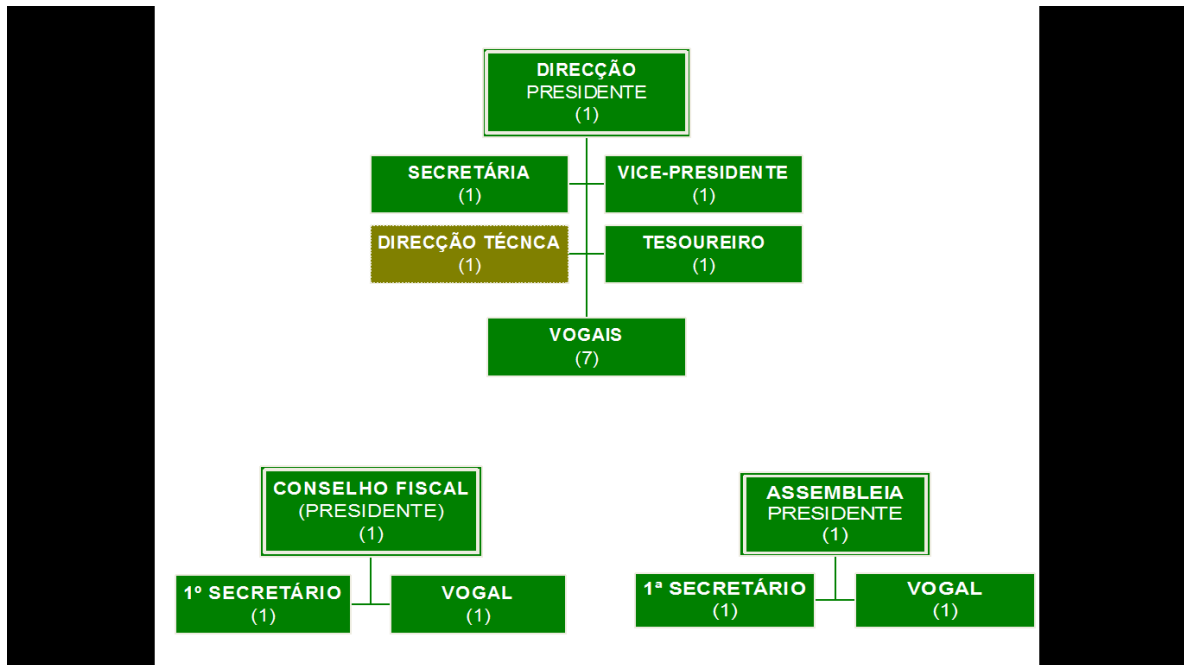

ORGANOGRAMA ASSOCIAÇÃO DE SOLIDARIEDADE RECREATIVA E CULTURAL BISCAINHENSE

Colaboradores :

- 1 Diretora Técnica
- 1 Cozinheira
- 1 Ajudante de Cozinha
- 4 Ajudantes de Ação Direta

Área de atuação:

Concelho de Coruche – Biscainho, Santana do Mato e Rebocho
Concelho de Benavente – Foros da Charneca e Barrosa